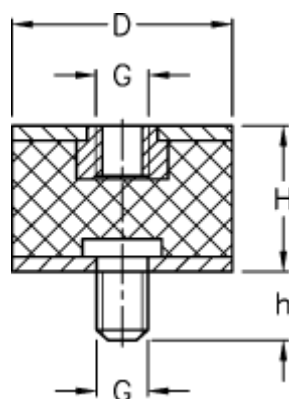

Varenummer: 51201293083710  
Beskrivelse: KLEE Vibrationsdæmper type 2  
60-25-2, M8/M8x10, NR - 57 shore

## Mål

---

D = 60  
G = M8  
h = 10  
H = 25